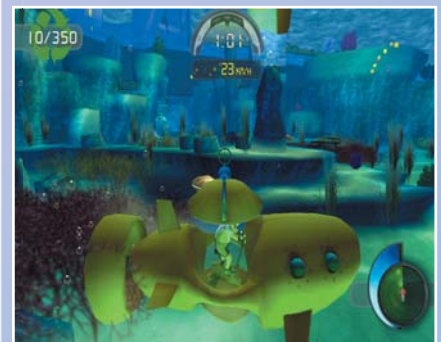

Wii™

bigben interactive

Développeur : EKO

Editeur : NEKO Entertainment

Distributeur : Bigben Interactive

Code article : WIICYBERBIKEBUN

Code barre : 3499550273595

Nombre de joueurs : 1 à 4

PEGI 3+

Pilotez en famille les véhicules les plus improbables de la planète Cyclo et mettez votre tête et vos jambes d'éco-citoyen à son service afin de la débarrasser des nombreuses sources de pollution qui l'étouffent. Collectez les éléments polluants de la planète Cyclo, aussi bien sur terre que dans les airs ou sous l'eau, grâce aux véhicules prévus à cet effet.

- Un accessoire « vélo d'appartement » inédit avec rétropédalage, freinage.
- Un jeu pour toute la famille, où chacun trouve sa place
- 4 véhicules évoluant dans les airs, sous l'eau, ou sur terre
- 18 circuits dont 14 à débloquer
- Personnalisation des véhicules et personnages
- 3 modes de jeu :
  - Mode histoire
  - Mode balade
  - Mode Multijoueurs (jusqu'à 4 en tour par tour)
- Niveau de difficulté variable selon les joueurs

Compatible Game Cube Controller

www.bigben.eu

BIGBEN INTERACTIVE, rue de la Voyette C.R.T.2 59818 Lesquin Cedex - Fax : 03 20 90 72 34
S.A. au capital de 7.052.442 Euros - R.C. Lille B 320 992 977 (81 B 96) - Siret 320 992 977 00050

bigben
interactive