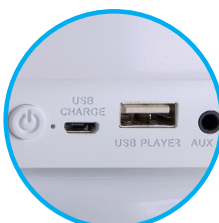

ELETRONICA

BTLSDWARF

Bluetooth®

PAIRING**
SYSTEM

INFORMAZIONI

3 499550 365610

REFERENZA: **BTLSDWARF**

COLORE: **TRASPARENTE**

DIMENSIONE PRODOTTO (CM): **19 x 35 x 19**

DIMENSIONE IMBALLAGGIO (CM): **19,5 x 35,5 x 18**

DIMENSIONE SCATOLA (CM): **TBC**

QTA' CARTONE ESTERNO: **1**

PESO (G): **TBC**

SPEAKER WIRELESS LUMINOSO DA ESTERNO RESISTENTE ALL'ACQUA BTLSDWARF BIGBEN

- Bluetooth®
- Resistente a pioggia (IPX6)
- Ingresso USB (MP3)
- Carica con USB (cavi inclusi)
- Connettore AUX-IN da 3,5 mm (cavi inclusi)
- Batteria Lithium ricaricabile per 8 ore d'ascolto (2200mah)
- Telecomando
- Differenti colori ed effetti luminosi
- Potenza massima 15Watts