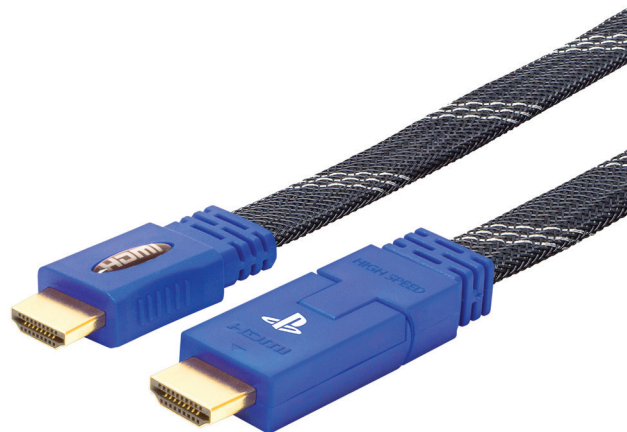

ACCESSORIO PS40FHDMICABLE

PS4™
PS3™

HDMI™
HIGH SPEED
with ETHERNET

3D
READY

ULTRA
HIGH DEF
4K

CABLE
3m

3 499550 343496

INFORMAZIONI

REFERENZA : **PS40FHDMICABLE**

PACKAGING : **SCATOLA**

COLORE : **NERO**

DIMENSIONI (MM) : **TBC**

Q.T. CARTONE ESTERNO : **TBC**

Q.T. CARTONE INTERNO : **TBC**

PESO (G) : **TBC**

- Cavo HDMI® ad alta velocità con Ethernet
- Connettore alta definizione con angolare destro regolabile di 180° studiato appositamente per gli schermi HD montati a muro.
- Cavo di 300 cm con doppia schermatura per la riduzione dei rumori parassiti e una trasmissione delle immagini perfetta.
- Connettore di qualità superiore in acciaio con contatto placcato oro a 24 carati «Gold Plated 24K».
- Compatibile con tutti i tipi di schermo: TV-Plasma-LCD-HDTV-UHD e i retroproiettori che utilizzano i connettori del cavo.