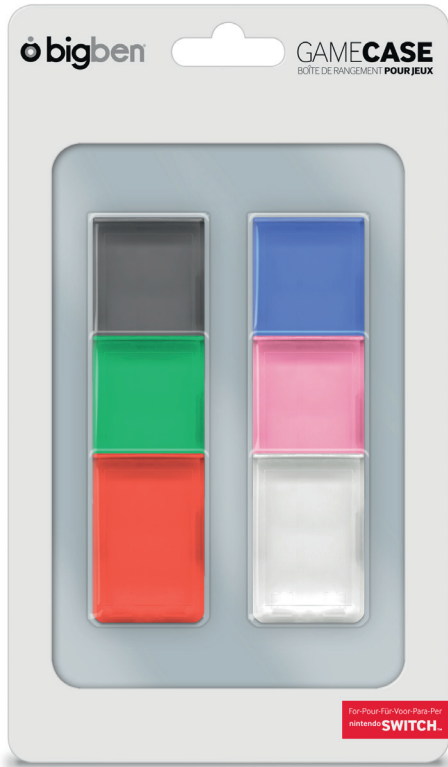

# SWITCHGAMECASE

For-Pour-Für-Voor-Para-Per  
nintendo **SWITCH™**

## INFORMATION

REFERENCE : **SWITCHGAMECASE**

PACKAGING : **CARDBOARD**

COLOUR : **SMOKE - GREEN - RED  
BLUE - PINK - WHITE**

SIZE (L x H x W > MM) : **105 x 180 x 20**

OUTER CARTON QUANTITY : **TBC**

INNER CARTON QUANTITY : **TBC**