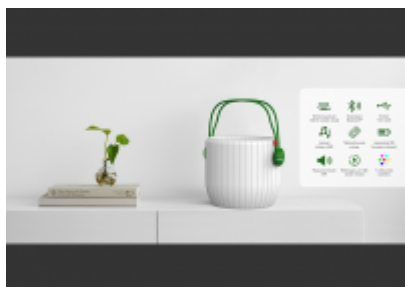

## Enceinte sans fil MATALI CRASSET WSLMC – THOMSON

Une enceinte en forme de panier aux couleurs changeantes et d'une puissance de 15 Watts, signée Matali Crasset pour Thomson. Un design tout en finesse pour cette enceinte lumineuse qui sera l'élément clé d'une soirée réussie.

### Caractéristiques

- Bluetooth
- 9 Couleurs
- AUX-IN
- Lecture USB
- Télécommande incluse
- 5 intensités lumineuses
- Puissance musicale totale : 15W
- Batterie lithium rechargeable (câble inclus)
- Autonomie 8h