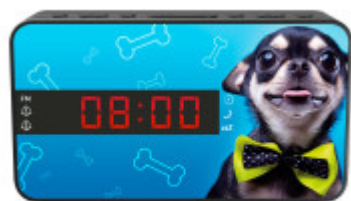

## Radio-Réveil double alarme RR16FUN BIGBEN

Avec ses façades interchangeables, ce radio-réveil double alarme va vous faire sourire tous les jours !

### Caractéristiques

- Radio FM avec affichage LED
- Réveil via Radio ou Buzzer
- Fonctions Sieste, Sommeil & Répétition d'alarme
- Dimmer : réglage de l'intensité lumineuse
- Haut-parleur intégré
- Alimentation secteur 230V
- 3 façades interchangeables pour personnaliser votre réveil
- Pile de sauvegarde 2x LRO3 AAA (non fournies)

RÉFÉRENCE	RR16FUN	EAN	3499550360271		
PACKAGING	Boîte	COULEUR	Motif		
COLISAGE	18	SOUS-COLISAGE	6		
Données Packaging					
Profondeur (cm)	20	Largeur (cm)	14	Hauteur (cm)	6.5
Poids (kg)	0.41				
Données Produit (hors packaging)					
Poids (kg)	0.00				