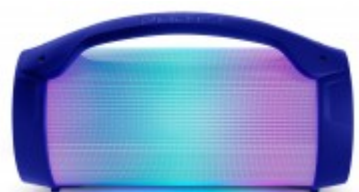

ENCEINTE SANS FIL LUMINEUSE – PARTYBTLITEBL BIGBEN PARTY

Caractéristiques

- Bluetooth®
- AUX-IN 3.5mm
- Lecteur USB (MP3)
- Lecteur micro-SD
- Effets lumineux
- Poignée de transport
- Entrée microphone (microphone inclus)
- Puissance totale musicale 50W
- Batterie rechargeable 1200 mAh par micro-USB (câble fourni)

Une exclusivité pour [CONFORAMA](http://www.conforama.fr) en France.

RÉFÉRENCE	PARTYBTLITEBL	EAN	3499550381764		
PACKAGING	Boîte	COULEUR	Bleu		
COLISAGE	6				
Données Packaging					
Profondeur (cm)	34.5	Largeur (cm)	21	Hauteur (cm)	16.5
Poids (kg)	1.40				
Données Produit (hors packaging)					
Poids (kg)	0.00				