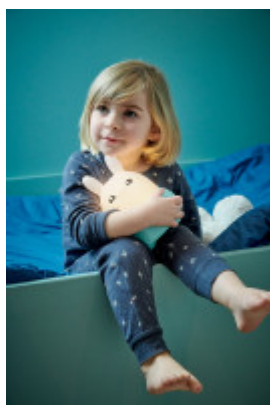

**Veilleuse Basil – NLKIDSRABBIT LUMIN'US**

Basil et ses amis, Lucky (le panda) & Lilo (le chat) sont trois veilleuses sans fil adorables pour le plaisir des tous petits. Elles accompagneront les nuits de votre enfant et l'aideront à s'endormir paisiblement. Idéal pour accompagner les histoires du soir !

**Caractéristiques**

- Intensité lumineuse réglable
- Timer 15-30-60mn
- Rechargeable par USB-C (câble inclus) 5V/1A
- Batterie Lithium (400mAh)

*Une exclusivité pour Leroy Merlin*

<b>RÉFÉRENCE</b>		NLKIDSRABBIT		<b>EAN</b>		3499550388077	
<b>PACKAGING</b>		Boîte					
<b>COLISAGE</b>		4					
<b>Données Packaging</b>							
<b>Profondeur (cm)</b>	16	<b>Largeur (cm)</b>	20.5	<b>Hauteur (cm)</b>	16		
<b>Poids (kg)</b>		0.49					
<b>Données Produit (hors packaging)</b>							
<b>Profondeur (cm)</b>	14	<b>Largeur (cm)</b>	13	<b>Hauteur (cm)</b>	18		
<b>Poids (kg)</b>		0.24					