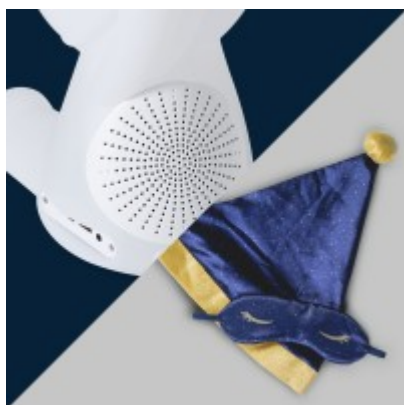

Caractéristiques

- Bluetooth®
- Veilleuse : 5 intensités lumineuses
- Port USB pour lire vos musiques MP3
- Entrée Auxiliaire 3.5 mm (câble inclus)
- Rechargeable par USB-C (câble inclus)
- Jusqu'à 8h d'autonomie – Batterie Lithium (2200 mAh)
- Télécommande
- Plusieurs couleurs et effets lumineux
- Puissance totale musicale 15 Watts
- Inclus : Accessoires pour la personnaliser
- Fonctionne sur batterie rechargeable ou secteur (adaptateur secteur non inclus)

Un modèle créé en exclusivité pour Leroy Merlin. Disponible en magasin et sur leur site Internet.