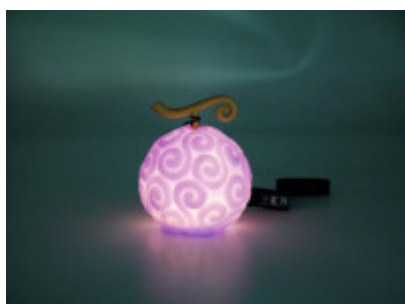

Figurine lumineuse LE FRUIT DU DEMON – ONE PIECE 811635

Caractéristiques

- Diffuseur de lumière LED
- 2 positions : éclairage fixe ou progressif
- Dragonne incluse
- Sans fil
- S'allume après une pression de 2 secondes
- Piles : 1 CR2032 (incluse)
- Bouton ON/OFF

RÉFÉRENCE		811635		EAN		3760158116356	
PACKAGING		Boîte + Blister		COULEUR		Motif	
COLISAGE			6				
Données Packaging							
Profondeur (cm)	8.5	Largeur (cm)	13	Hauteur (cm)	8		
Poids (kg)		0.08					
Données Produit (hors packaging)							
Profondeur (cm)	13	Largeur (cm)	7.5	Hauteur (cm)	8		
Poids (kg)		0.04					