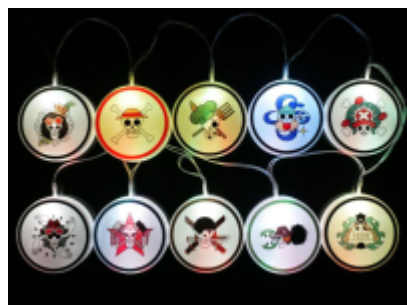

Guirlande ONE PIECE – 811630

Caractéristiques

- Décoration lumineuse
- Longueur : 2 m
- Comporte 10 logos de l'équipage du chapeau de paille
- Lumières LED
- 2 modes d'éclairages : Fixe ou progressif
- Fonctionne sur piles (3 x AA NON incluses) ou sur port USB (câble USB-C/USB-A inclus)
- Bouton ON/OFF

RÉFÉRENCE	811630	EAN	3760158116301		
PACKAGING	Boîte	COULEUR	Motif		
COLISAGE	12				
Données Packaging					
Profondeur (cm)	1	Largeur (cm)	1	Hauteur (cm)	1
Poids (kg)	1.00				
Données Produit (hors packaging)					
Profondeur (cm)	3.5	Largeur (cm)	200	Hauteur (cm)	7.5
Poids (kg)	0.27				