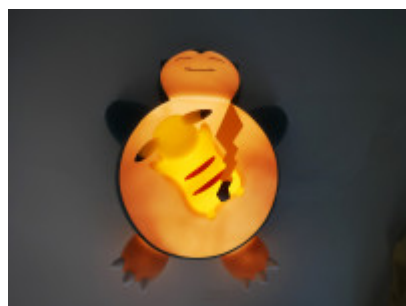

LAMPE LED 25 CM Ronflex et Pikachu – 811408

Décorez et illuminez votre intérieur avec Ronflex et Pikachu.

Pikachu est un Pokémon de type électrique de la première génération.

Cette lampe LED de 25 cm est un produit original développé en partenariat avec The Pokémon Company. Comme pour l'ensemble de notre gamme de produit, c'est notre rigueur, notre passion et notre intérêt pour le design qui ont donné naissance à cette lampe représentant ce Pokémon iconique. Cette lampe possède deux modes d'éclairage : intensité fixe ou variable. Sans fil, elle fonctionne avec 3 piles AAA (non incluses), d'un câble USB (fourni) pour brancher sur un port USB et dispose d'un bouton ON/OFF .

Caractéristiques

- Fonctions : 2 modes d'éclairage, bouton ON/OFF
- Alimentation : 3xAAA (non incluses) ou DC 5V micro USB
- Accessoires inclus : Manuel, câble d'alimentation micro USB/USB

RÉFÉRENCE	811408	EAN	3760158114086		
PACKAGING	Boite fenêtre	COULEUR	Beige, Jaune, Vert		
COLISAGE	6				
Données Packaging					
Profondeur (cm)	23	Largeur (cm)	27.5	Hauteur (cm)	16
Poids (kg)	0.68				
Données Produit (hors packaging)					
Poids (kg)	0.00				