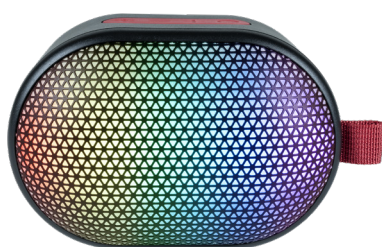

ENCEINTE SANS FIL LUMINEUSE PARTYBTIPFLY

BIGBEN
PARTY

 **Bluetooth® 15W**

EFFETS LUMINEUX
LIGHT EFFECTS

RECHARGEABLE VIA
USB-C

INFORMATIONS

RÉFÉRENCE : **PARTYBTIPFLY**

COULEUR : **NOIR**

DIMENSIONS PRODUIT (L x H x P > CM) : **12.5 X 8.5 X 8**

DIMENSIONS PACKAGING (L x H x P > CM) :

COLISAGE :

POIDS (G) : **280**

ENCEINTE LUMINEUSE SANS FIL «THE FLY»

La FLY n'est pas seulement une enceinte, c'est votre compagnon musical compact. Avec sa technologie de pointe, ses options de connectivité flexibles et ses effets lumineux dynamiques, elle est idéale pour ceux qui veulent emporter leur musique partout sans compromis sur la qualité. Faites de chaque instant un moment musical avec la BIGBEN PARTY FLY.

- Bluetooth @5.4
- TWS : Jumelage de deux PARTYBTIPFLY
- IPX4
- Puissance Musicale Totale : 15W
- AUX-IN
- Nombreux effets lumineux
- Passant pour mousqueton
- Batterie 1200 mAh rechargeable par USB-C (câble inclus)