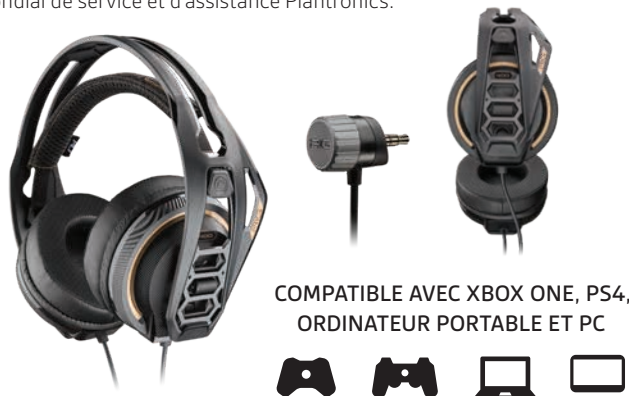

SPECIFICATIONS

Réponse en fréquence du micro	100 Hz – 10 kHz
Sensibilité du micro	-45 dBV/Pa
Rapport signal/bruit du micro	Moins de 42 dB
Capture du son du micro	Unidirectionnelle
Poids du casque	210 g/7,4 oz
Réponse en fréquence du casque	20 Hz-20 kHz
Impédance du casque	32 ohms
Sensibilité du casque	111 dB SPL/V
Puissance d'entrée maximale du casque	40 mW
Écouteurs du casque	Dynamiques de 40 mm
Compatibilité	Xbox One, PS4, ordinateur portable et PC
Longueur du câble	1,5 m

*Dolby Atmos nécessite un périphérique compatible Xbox One ou Windows 10, ainsi qu'un compte et un identifiant Microsoft. Activation pour un périphérique uniquement.

Pour de plus amples renseignements sur le RIG 400 PRO HC ou sur tout autre produit Gaming Plantronics, visitez notre site Web : plantronics.com/gaming

SERVICE D'ASSISTANCE CLIENTELE

Produit bénéficiant du réseau mondial de service et d'assistance Plantronics.
plantronics.com/support

COMPATIBLE AVEC XBOX ONE, PS4,
ORDINATEUR PORTABLE ET PC