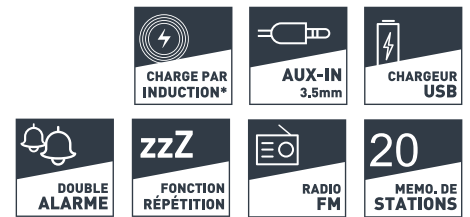

ELECTRONICS - TYPE

RR140IJUNGLE

INFORMATIONS

RÉFÉRENCE : **RR140IJUNGLE**

MOTIF/COULEUR : **MOTIF**

DIMENSIONS PRODUIT (L x H x P > CM) : **19 x 7 x 14**

DIMENSIONS PACKAGING (L x H x P > CM) : **TBC**

DIMENSIONS CARTON (L x H x P > CM) : **TBC**

COLISAGE : **6**

SOUS-COLISAGE : **TBC**

POIDS (G) : **TBC**

RADIO REVEIL AVEC CHARGEUR SANS FIL RR140IJUNGLE BIGBEN

- Radio FM avec autoscan et 20 mémorisations de station
- Port USB pour recharger vos appareils -1A (câble non inclus)
- Chargeur sans fil : induction*
- Double alarme
- Fonctions sieste, sommeil & répétition de l'alarme
- AUX-IN 3.5mm (câble non inclus)
- Réglage de l'intensité lumineuse de l'écran (100%-50%-0%)
- Format afficheur 24H
- Alimentation 230V