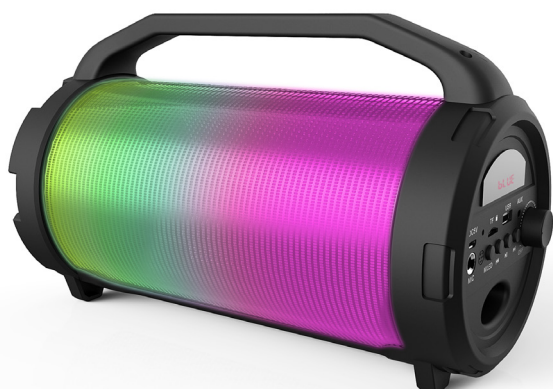

ELECTRONICS

CYCLONE400BK

4 894367 008481

INFORMATIONS

RÉFÉRENCE : **CYCLONE400BK**

COULEUR : **NOIR**

DIMENSIONS PRODUIT (L x H x P > CM) : **25,6 x 19 x 13,5**

DIMENSIONS CARTON (L x H x P > CM) : **TBC**

COLISAGE : **6**

POIDS (G) : **900**

ENCEINTE BLUETOOTH LUMINEUSE CYCLONE400BK IDANCE

- Bluetooth®
- Puissance totale musicale 50Watts
- Effets lumineux
- Sangle de transport
- Entrée USB et carte SD (MP3)
- AUX-IN 3.5mm
- Radio FM
- Batterie Lion rechargeable (8h d'autonomie)
- Entrée microphone (Microphone inclus)
- Alimentation par micro USB 5V (câble inclus)