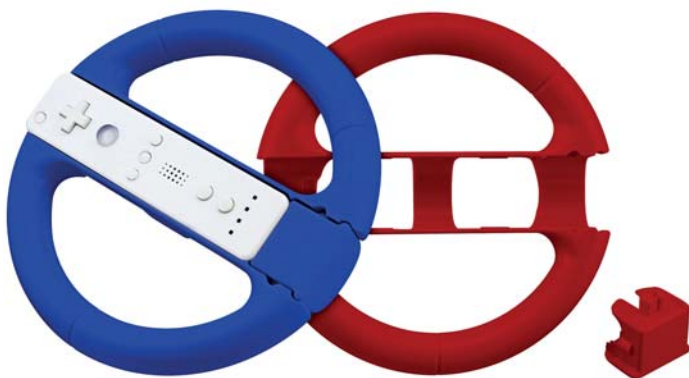

Compatible with
Compatible avec
Kompatibel mit

MarioKart™
...

INFORMATIONS

Référence: **WIIDRIVETWIN**

Packaging: **BLISTER**

Couleur: **BLANC+BLANC**
BLANC+NOIR - BLEU+ROUGE

Taille (mm): **TBC**

Colisage: **TBC**

Sous-colisage: **TBC**

Poids (g): **TBC**

Volants pour Wii Remote™

- Spécialement étudié pour une utilisation simple et rapide.
- La compatibilité dépend du jeu.

Wii™ remote non incluse.