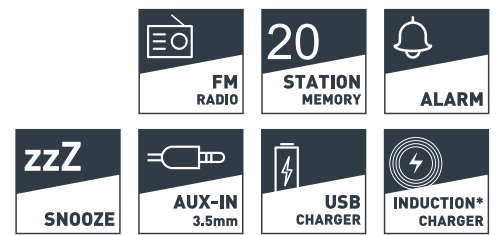

ACCESSORIO - TYPE

RR140IG

INFORMAZIONI

REFERENZA : **RR140IG**

FANTASIA/COLORE : **GRIGIO**

DIMENSIONI ARTICOLO (L x A x P > CM) : **19 x 7 x 14**

DIMENSIONI IMBALLO (L x A x P > CM) : **26 x 16 x 10**

DIMENSIONI SCATOLA (L x A x P > CM) : **TBC**

Q.TA' CARTONE ESTERNO : **TBC**

Q.TA' CARTONE INTERNO : **6**

PESO (G) : **TBC**