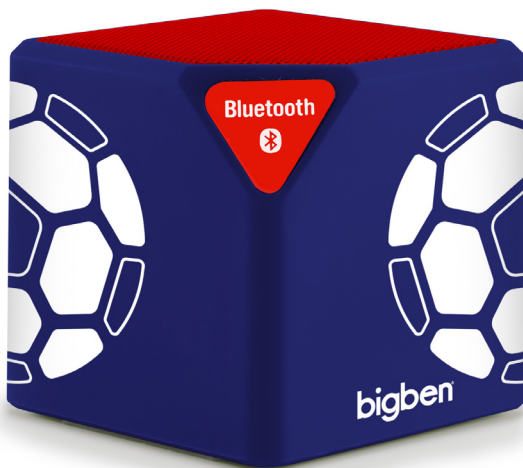

ELECTRONICS

BT14FOOT

SPEAKER

 **Bluetooth®**

INFORMATIONS

RÉFÉRENCE : **BT14FOOT**

COULEUR : **BLEU**

DIMENSIONS PRODUIT (L x H x P > CM) : **5.2 x 5.2 x 5.2**

DIMENSIONS PACKAGING (L x H x P > CM) : **7 x 7 x 9**

DIMENSIONS CARTON (L x H x P > CM) : **36 x 31 x 21,5**

COLISAGE : **40**

POIDS (G) : **185**

**ENCEINTE SANS FIL PORTABLE
BT14FOOT BIGBEN**

- Bluetooth®
- Effets lumineux
- Ecoute de la musique sans fil
- Kit mains libres pour les appels téléphoniques
- Portée jusqu'à 10 mètres
- Charge via USB (câble inclus)
- AUX-IN 3.5mm (câble non inclus)
- Batterie Lithium rechargeable pour 8 heures d'écoute
- Micro intégré avec annulation des bruits ambiants pour une meilleure écoute
- Puissance musicale totale : 9 W (3 W RMS)