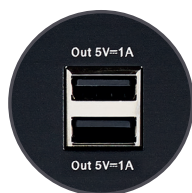

RADIO REVEIL AVEC CHARGEUR SANS FIL CR400IBT THOMSON

- Bluetooth® : écoutez votre musique sans fil
- Radio FM avec autoscan et 40 mémorisations de station
- Fonction mains libres pour vos appels téléphoniques
- AUX-IN 3.5mm (câble inclus)
- Double port USB pour recharger vos appareils (2x1A) (câble inclus)
- Chargeur sans fil : induction*
- Répétition de l'alarme (Snooze)
- Réglage de l'intensité lumineuse de l'écran (100%-50%-0%)
- Affichage de la température
- Mode 12H ou 24H
- Alimentation secteur 230V

* Votre téléphone doit être compatible avec les chargeurs sans fil ou la technologie Qi.